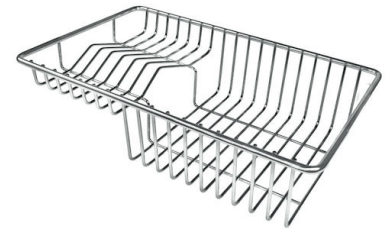

Acier inoxydable AISI 304

Textures

Satiné

Base	80 cm
Dimensions	806x520 mm
Équipement standard	Crochets de fixation, joint, vidange, trop-plein et siphon, Emballage en boîte
Trous mitigeur	2 trous en standard - 3ème trou sur demande
Trou d'encastrement	Voir fiche technique (pour tous les modèles à fleur ou à fleur installés par-dessus, et sous-plan)
Égouttoir	Non
Largeur	81 cm
Mesure cuve	750x374mm
Numéro cuves	1 cuve
Vidange	Vidange à commande automatique SPACE PUSH COPPER - PB

INCLU

2 x GRILLE NOIRE POUR
EVIERS RIVA A100E02
1 x VIDAGE FADE PUSH
COPPER A407A22

FOURNI

GRILLE NOIRE POUR EVIERS RIVA
A100 E02

VIDAGE FADE PUSH COPPER
A407 A22

ACCESSOIRES OPTIONNELS

CUVETTE PERFOREE INOX
A154 F00

* uniquement en combinaison avec l'accessoire A644 F04

CUVETTE PERFOREE POUR EVIERS RIVA

A156 F00

GRILLE POR.ASSIETTES INOX
mm214x379

A100 C03

* uniquement en combinaison avec l'accessoire A644 A01

GRILLE PORTE-ASSIETTES INOX
25x35